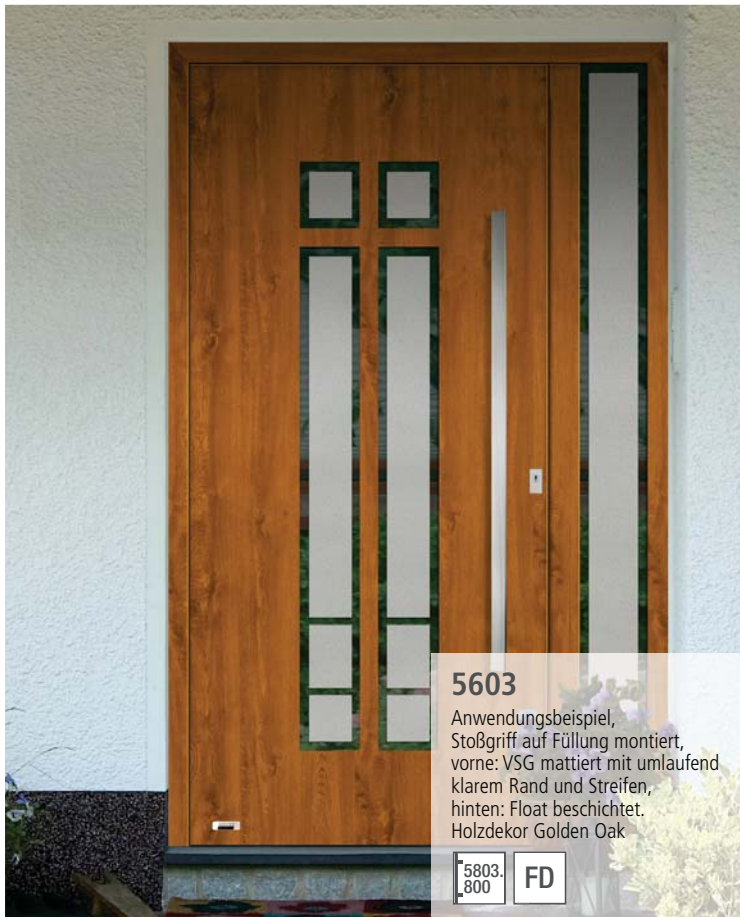

GF  
NIRO  
Design  
5722.  
350  
1,0

**5602**

vorne: VSG mattiert mit klaren Streifen,  
hinten: Float beschichtet.  
Holzdekor Nussbaum.

GF  
5722.  
350  
1,1

**5603**

vorne: VSG mattiert mit klarem Rand und  
Streifen,  
hinten: Float beschichtet.  
Holzdekor Siena Noce.

BFD  
5820.  
1600  
0,68

**5604**

komplett geschlossen,  
Stoßgriff auf Füllung montiert  
Holzdekor An Teak.

GF  
5722  
1200  
1,1

**5605**

vorne: VSG mattiert mit klarem Rand,  
hinten: Float beschichtet.  
Holzdekor Golden Oak,

**5603**

Anwendungsbeispiel,  
Stoßgriff auf Füllung montiert,  
vorne: VSG mattiert mit umlaufend  
klarem Rand und Streifen,  
hinten: Float beschichtet.  
Holzdekor Golden Oak

5803.  
800 FD

**5604**

Anwendungsbeispiel komplett geschlos-  
sen mit Seitenteil Verglasungen  
vorne: VSG mattiert mit klaren Streifen  
und klarer Hausnummer  
hinten: Float beschichtet,  
Holzdekor Nussbaum