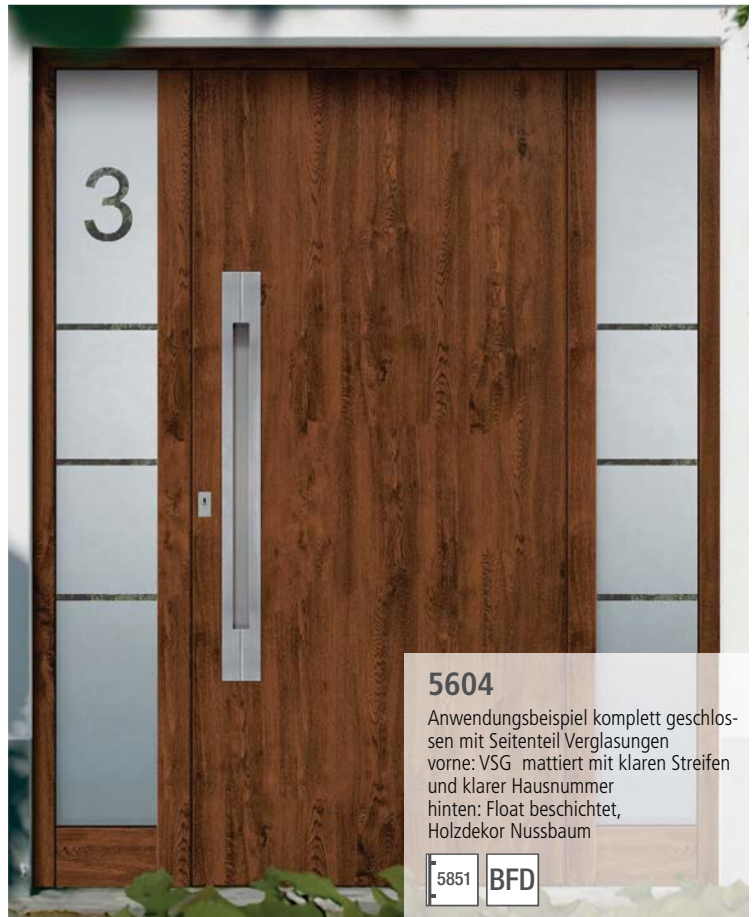

GF  
NIRO  
Design  
5722.  
350  
1,0

**5602**

vorne: VSG mattiert mit klaren Streifen,  
hinten: Float beschichtet.  
Holzdekor Nussbaum.

GF  
5722.  
350  
1,1

**5603**

vorne: VSG mattiert mit klarem Rand und  
Streifen,  
hinten: Float beschichtet.  
Holzdekor Siena Noce.

BFD  
5820.  
1600  
0,68

**5604**

komplett geschlossen,  
Stoßgriff auf Füllung montiert  
Holzdekor An Teak.

GF  
5722  
1200  
1,1

**5605**

vorne: VSG mattiert mit klarem Rand,  
hinten: Float beschichtet.  
Holzdekor Golden Oak,

**5603**

Anwendungsbeispiel,  
Stoßgriff auf Füllung montiert,  
vorne: VSG mattiert mit umlaufend  
klarem Rand und Streifen,  
hinten: Float beschichtet.  
Holzdekor Golden Oak

5803.  
800 FD

**5604**

Anwendungsbeispiel komplett geschlos-  
sen mit Seitenteil Verglasungen  
vorne: VSG mattiert mit klaren Streifen  
und klarer Hausnummer  
hinten: Float beschichtet,  
Holzdekor Nussbaum